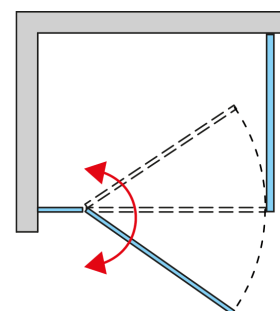

Glasvarianten