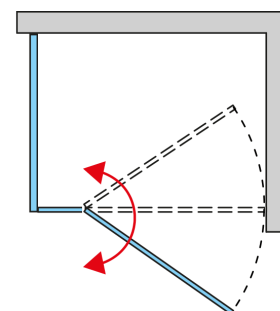

Glasvarianten