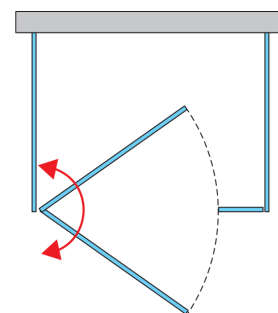

Glasvarianten