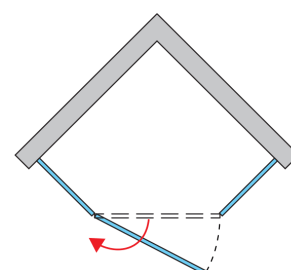

Standardinformationen

Serie	PUR
Modell	PUR51+PUT51

Erweiterte Informationen

Türauswahl	PUR51
Maximale Sonderbreite	1000 mm
Maximale Sonderhöhe	2000 mm
Glasvarianten	07,22,30,49,51
Profilausführungen	10

Seitenwände	PUT51
Maximale Sonderhöhe	2000 mm
Glasvarianten	07,22,30,49,51
Profilausführungen	10

	PUT51
Maximale Sonderhöhe	2000 mm
Glasvarianten	07,22,30,49,51
Profilausführungen	10

PUR51+PUT51

Glasvarianten

07 Klar 22 Durlux 200 hell 30 Master Carré 49 Satin Siebdruck 51 Hori. Sichtschutz

Profilausführungen