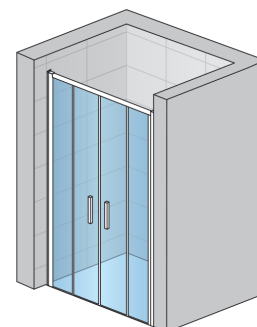

Standardinformationen

Serie	TOP-LINE S
Modell	TLS4

Erweiterte Informationen

Nischentüren	TLS4
Verfügbare Standardbreiten	1200, 1400, 1600 mm
Standardhöhe	2000 mm
Maximale Sonderbreite	1800 mm
Maximale Sonderhöhe	2000 mm
Glasvarianten	07,22,30,51
Profilausführungen	01,04,06,50

TLS4

Glasvarianten

07 Klar 22 Durlux 200 hell 30 Master Carré 51 Hori. Sichtschutz

Profilausführungen

01 Silber-Matt 04 Weiß 06 BLACK LINE 50 Silber-Hochglanz