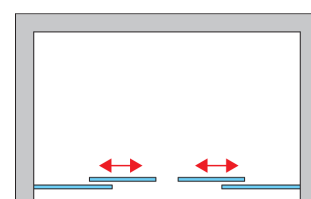

Standardinformationen

Serie	TOP-LINE S
Modell	TLS4

Erweiterte Informationen

Nischentüren	TLS4
Verfügbare Standardbreiten	1200, 1400, 1600 mm
Standardhöhe	2000 mm
Maximale Sonderbreite	1800 mm
Maximale Sonderhöhe	2000 mm
Glasvarianten	07,22,30,51
Profilausführungen	01,04,06,50

Glasvarianten

Profilausführungen