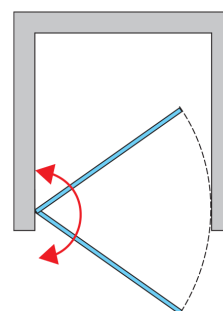

Standardinformationen

Serie	TOP-LINE S
Modell	TLSP

Erweiterte Informationen

Nischentüren	TLSP
Verfügbare Standardbreiten	700, 750, 800, 900, 1000 mm
Standardhöhe	2000 mm
Maximale Sonderbreite	1000 mm
Maximale Sonderhöhe	2000 mm
Glasvarianten	07,22,30,51
Profilausführungen	01,04,06,50

Glasvarianten

07

Klar

22

Durlux 200 hell

30

Master Carré

51

Hori. Sichtschutz

Profilausführungen

01

Silber-Matt

04

Weiß

06

BLACK LINE

50

Silber-Hochglanz