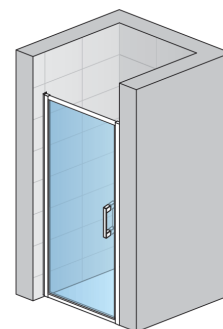

Standardinformationen

Serie	TOP-LINE S
Modell	TLSP

Erweiterte Informationen

Nischentüren	TLSP
Verfügbare Standardbreiten	700, 750, 800, 900, 1000 mm
Standardhöhe	2000 mm
Maximale Sonderbreite	1000 mm
Maximale Sonderhöhe	2000 mm
Glasvarianten	07,22,30,51
Profilausführungen	01,04,06,50