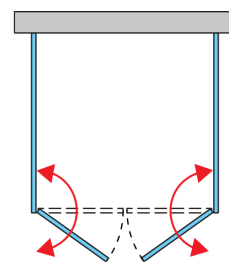

TOPP2+TOPF+TOPF