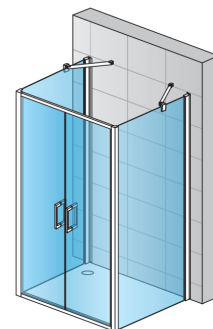

Standardinformationen

Serie	TOP-LINE
Modell	TOPP2+TOPF+TOPF

Erweiterte Informationen

Türauswahl	TOPP2
Verfügbare Standardbreiten	700, 750, 800, 900, 1000 mm
Standardhöhe	1900 mm
Maximale Sonderbreite	1200 mm
Maximale Sonderhöhe	1900 mm
Glasvarianten	07,22,30,49,51
Profilausführungen	01,04,50

Seitenwände	TOPF
Verfügbare Standardbreiten	700, 750, 800, 900, 1000, 1200, 1400 mm
Standardhöhe	1900 mm
Maximale Sonderbreite	1400 mm
Maximale Sonderhöhe	1900 mm
Glasvarianten	07,11,22,30,49,51
Profilausführungen	01,04,50