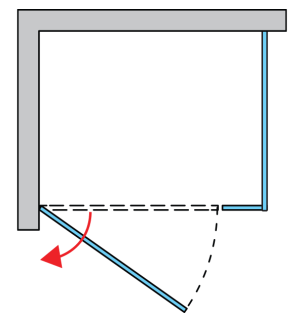

Informations standards

Gamme	PUR
Modèle	PU31P+PUDT3P

Informations détaillées

Options porte	PU31P
Dimensions disponibles	900, 1000, 1200, 1400 mm
Hauteur standard	2000 mm
Mesure spéciale maximum	2000 mm
Hauteur sur-mesure maximum	2000 mm
Vitrages	07,22,30,44,49,51
Finitions de profilés	10

Paroi fixe	PUDT3P
Dimensions disponibles	700, 750, 800, 900, 1000, 1200 mm
Hauteur standard	2000 mm
Mesure spéciale maximum	1600 mm
Hauteur sur-mesure maximum	2000 mm
Vitrages	07,22,30,44,49,51
Finitions de profilés	10

Vitrages

Finitions de profilés