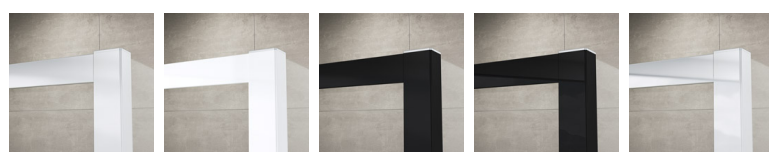

Finitions de profilés

01 Argent Mat   04 Blanc   06 Noir Mat   07 Noir Brillant   50 Poli-brillant