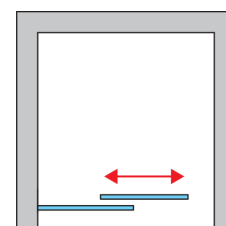

Informations standards

Gamme	TOP-LINE
Modèle	TOPS2

Informations détaillées

Portes en niche	TOPS2
Dimensions disponibles	1200, 1400, 1600 mm
Hauteur standard	1900 mm
Mesure spéciale maximum	1800 mm
Hauteur sur-mesure maximum	1900 mm
Vitrages	07,22,30,44,49,51
Finitions de profilés	01,04,50

TOPS2

Vitrages

Finitions de profilés